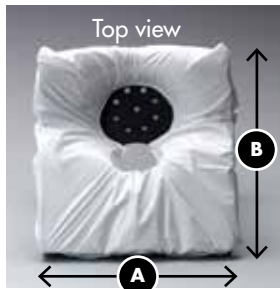

Ride Designs®
 a branch of Aspen Seating, LLC
 toll-free 866.781.1633
 phone 303.781.1633
 fax 303.781.1722
 www.ridedesigns.com

Ride® Java® Cushion Specifications

Part Number	Width x Depth	Weight (with cover, no wedges)	A. Actual Width	B. Actual Length (down side)	C. Leg Trough Height	D. Cante Height	E. Trocanter Height	Fits Wheelchair Widths	Fits Wheelchair Depths
JC-1414	14" x 14" / 36cm x 36cm	1.70 lbs / 0.77 Kg	13.5" / 34cm	14" / 36cm	3.25" / 8cm	5.75" / 15cm	2.63" / 7cm	14" / 36cm	13", 14" / 33cm-36cm
JC-1416	14" x 16" / 36cm x 41cm	1.94 lbs / 0.87 Kg	13.5" / 34cm	16" / 41cm	3.25" / 8cm	5.75" / 15cm	2.63" / 7cm	14" / 36cm	15", 16" / 38cm-41cm
JC-1515	15" x 15" / 38cm x 38cm	2.03 lbs / 0.92 Kg	14.5" / 37cm	15" / 38cm	3.25" / 8cm	5.75" / 15cm	2.63" / 7cm	15" / 38cm	14", 15" / 36cm-38cm
JC-1517	15" x 17" / 38cm x 43cm	2.25 lbs / 1.02 Kg	14.5" / 37cm	17" / 43cm	3.13" / 8cm	5.75" / 15cm	2.63" / 7cm	15" / 38cm	16", 17" / 41cm-43cm
JC-1616	16" x 16" / 41cm x 41cm	2.31 lbs / 1.05 Kg	15.5" / 39cm	16" / 41cm	3.25" / 8cm	5.75" / 15cm	2.63" / 7cm	16" / 41cm	15", 16" / 38cm-41cm
JC-1618	16" x 18" / 41cm x 46cm	2.58 lbs / 1.17 Kg	15.5" / 39cm	18" / 46cm	3.00" / 8cm	5.75" / 15cm	2.63" / 7cm	16" / 41cm	17", 18" / 43cm-46cm
JC-1620	16" x 20" / 41cm x 51cm	2.80 lbs / 1.27 Kg	15.5" / 39cm	20" / 51cm	3.00" / 8cm	5.75" / 15cm	2.63" / 7cm	16" / 41cm	19", 20" / 48cm-51cm
JC-1717	17" x 17" / 43cm x 43cm	2.54 lbs / 1.15 Kg	16.5" / 42cm	17" / 43cm	3.13" / 8cm	5.75" / 15cm	2.63" / 7cm	17" / 43cm	16", 17" / 41cm-43cm
JC-1816	18" x 16" / 46cm x 41cm	2.58 lbs / 1.17 Kg	17.5" / 44cm	16" / 41cm	3.25" / 8cm	5.75" / 15cm	2.63" / 7cm	18" / 46cm	15", 16" / 38cm-41cm
JC-1818	18" x 18" / 46cm x 46cm	2.91 lbs / 1.32 Kg	17.5" / 44cm	18" / 46cm	3.00" / 8cm	5.75" / 15cm	2.63" / 7cm	18" / 46cm	17", 18" / 43cm-46cm
JC-1820	18" x 20" / 46cm x 51cm	3.24 lbs / 1.47 Kg	17.5" / 44cm	20" / 51cm	2.88" / 7cm	5.75" / 15cm	2.63" / 7cm	18" / 46cm	19", 20" / 48cm-51cm
JC-2016	20" x 16" / 51cm x 41cm	2.91 lbs / 1.32 Kg	19.5" / 50cm	16" / 41cm	3.25" / 8cm	5.75" / 15cm	2.63" / 7cm	20" / 51cm	15", 16" / 38cm-41cm
JC-2018	20" x 18" / 51cm x 46cm	3.24 lbs / 1.47 Kg	19.5" / 50cm	18" / 46cm	3.00" / 8cm	5.75" / 15cm	2.63" / 7cm	20" / 51cm	17", 18" / 43cm-46cm
JC-2020	20" x 20" / 51cm x 51cm	3.46 lbs / 1.57 Kg	19.5" / 50cm	20" / 51cm	2.88" / 7cm	5.75" / 15cm	2.63" / 7cm	20" / 51cm	19", 20" / 48cm-51cm