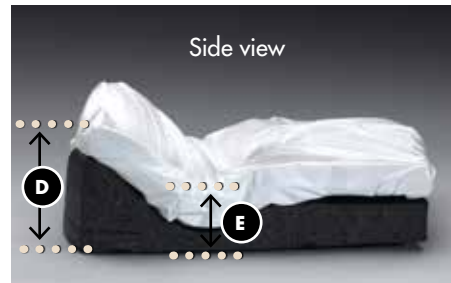

Ride Designs®
 a branch of Aspen Seating, LLC
 toll-free 866.781.1633
 phone 303.781.1633
 fax 303.781.1722
 www.ridedesigns.com

Ride® Java® Cushion Specifications

Part Number	Width x Depth	Weight (with cover, no wedges)	A. Actual Width	B. Actual Length (down side)	C. Leg Trough Height	D. Cante Height	E. Trocanter Height	Fits Wheelchair Widths	Fits Wheelchair Depths
JC-1414	14" x 14" / 36cm x 36cm	1.70 lbs / 0.77 Kg	13.5" / 34cm	14" / 36cm	3.25" / 8cm	5.75" / 15cm	2.63" / 7cm	14" / 36cm	13", 14" / 33cm-36cm
JC-1416	14" x 16" / 36cm x 41cm	1.94 lbs / 0.87 Kg	13.5" / 34cm	16" / 41cm	3.25" / 8cm	5.75" / 15cm	2.63" / 7cm	14" / 36cm	15", 16" / 38cm-41cm
JC-1515	15" x 15" / 38cm x 38cm	2.03 lbs / 0.92 Kg	14.5" / 37cm	15" / 38cm	3.25" / 8cm	5.75" / 15cm	2.63" / 7cm	15" / 38cm	14", 15" / 36cm-38cm
JC-1517	15" x 17" / 38cm x 43cm	2.25 lbs / 1.02 Kg	14.5" / 37cm	17" / 43cm	3.13" / 8cm	5.75" / 15cm	2.63" / 7cm	15" / 38cm	16", 17" / 41cm-43cm
JC-1616	16" x 16" / 41cm x 41cm	2.31 lbs / 1.05 Kg	15.5" / 39cm	16" / 41cm	3.25" / 8cm	5.75" / 15cm	2.63" / 7cm	16" / 41cm	15", 16" / 38cm-41cm
JC-1618	16" x 18" / 41cm x 46cm	2.58 lbs / 1.17 Kg	15.5" / 39cm	18" / 46cm	3.00" / 8cm	5.75" / 15cm	2.63" / 7cm	16" / 41cm	17", 18" / 43cm-46cm
JC-1620	16" x 20" / 41cm x 51cm	2.80 lbs / 1.27 Kg	15.5" / 39cm	20" / 51cm	3.00" / 8cm	5.75" / 15cm	2.63" / 7cm	16" / 41cm	19", 20" / 48cm-51cm
JC-1717	17" x 17" / 43cm x 43cm	2.54 lbs / 1.15 Kg	16.5" / 42cm	17" / 43cm	3.13" / 8cm	5.75" / 15cm	2.63" / 7cm	17" / 43cm	16", 17" / 41cm-43cm
JC-1816	18" x 16" / 46cm x 41cm	2.58 lbs / 1.17 Kg	17.5" / 44cm	16" / 41cm	3.25" / 8cm	5.75" / 15cm	2.63" / 7cm	18" / 46cm	15", 16" / 38cm-41cm
JC-1818	18" x 18" / 46cm x 46cm	2.91 lbs / 1.32 Kg	17.5" / 44cm	18" / 46cm	3.00" / 8cm	5.75" / 15cm	2.63" / 7cm	18" / 46cm	17", 18" / 43cm-46cm
JC-1820	18" x 20" / 46cm x 51cm	3.24 lbs / 1.47 Kg	17.5" / 44cm	20" / 51cm	2.88" / 7cm	5.75" / 15cm	2.63" / 7cm	18" / 46cm	19", 20" / 48cm-51cm
JC-2016	20" x 16" / 51cm x 41cm	2.91 lbs / 1.32 Kg	19.5" / 50cm	16" / 41cm	3.25" / 8cm	5.75" / 15cm	2.63" / 7cm	20" / 51cm	15", 16" / 38cm-41cm
JC-2018	20" x 18" / 51cm x 46cm	3.24 lbs / 1.47 Kg	19.5" / 50cm	18" / 46cm	3.00" / 8cm	5.75" / 15cm	2.63" / 7cm	20" / 51cm	17", 18" / 43cm-46cm
JC-2020	20" x 20" / 51cm x 51cm	3.46 lbs / 1.57 Kg	19.5" / 50cm	20" / 51cm	2.88" / 7cm	5.75" / 15cm	2.63" / 7cm	20" / 51cm	19", 20" / 48cm-51cm