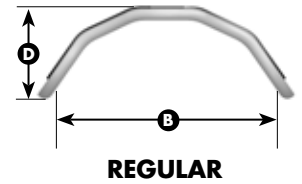

Specifications are subject to change. \* Java Back, less mounting hardware, \*\* Java Back, complete with hardware.

# Ride® Java® Back Tall Size Matrix

Ride Designs®

a branch of Aspen Seating, LLC

toll-free 866.781.1633

phone 303.781.1633

fax 303.781.1722

www.ridedesigns.com

Tall: Mid Scapulae

Tall Deep: Mid Scapulae

Item	Measurement Type
<b>A</b>	Overall Back Width
<b>B</b>	Width Inside Foam
<b>C</b>	Back Height
<b>D</b>	Back Depth

TALL							
		<b>A</b>	<b>B</b>	<b>C</b>	<b>D</b>		
Back Width	Fits Wheelchair Widths	Overall Back Width	Width (Inside Foam)	Back Height	Back Depth	Carrying Weight*	On-Chair Weight**
14" Tall	14"/ 36cm	14"/ 36cm	13"/ 33cm	15"/ 38cm	3"/ 8cm	2.8 lb / 1.3kg	4.6 lb / 2.1kg
15" Tall	14-16"/ 36-41cm	15"/ 38cm	13.5"/ 34cm	18"/ 46cm	3"/ 8cm	3.3 lb / 1.5kg	5.1 lb / 2.3kg
16" Tall	15-17"/ 38-43cm	16"/ 41cm	14.5"/ 37cm	18"/ 46cm	3"/ 8cm	3.6 lb / 1.6kg	5.4 lb / 2.4kg
17" Tall	16-18"/ 41-46cm	17"/ 43cm	15.5"/ 39cm	18"/ 46cm	3"/ 8cm	3.8 lb / 1.7kg	5.6 lb / 2.5kg
18" Tall	17-19"/ 43-48cm	18"/ 46cm	16.5"/ 42cm	18"/ 46cm	3"/ 8cm	4.0 lb / 1.8kg	5.8 lb / 2.6kg
19" Tall	18-20"/ 46-51cm	19"/ 48cm	17.5"/ 44cm	18"/ 46cm	3"/ 8cm	4.2 lb / 1.9kg	6.0 lb / 2.7kg
20" Tall	19-21"/ 48-53cm	20"/ 51cm	18.5"/ 47cm	18"/ 46cm	3"/ 8cm	4.4 lb / 2.0kg	6.2 lb / 2.8kg