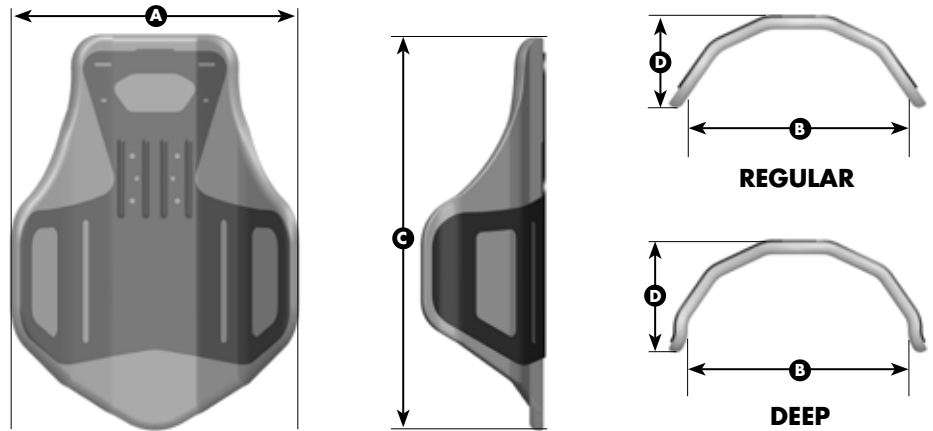

Ride Designs®
a branch of Aspen Seating, LLC

toll-free 866.781.1633
phone 303.781.1633
fax 303.781.1722
www.ridedesigns.com

Ride® Java® Back Grande Size Matrix

Item	Measurement Type
A	Overall Back Width
B	Width Inside Foam
C	Back Height
D	Back Depth

GRANDE REGULAR		A	B	C	D	Carrying Weight*	On-Chair Weight**
Back Width	Fits Wheelchair Widths	Overall Back Width	Width (Inside Foam)	Back Height	Back Depth		
14" Grande	14"/ 36cm	14"/ 36cm	13"/ 33cm	19"/ 48cm	3"/ 8cm	3.0 lb / 1.4kg	4.8 lb / 2.2kg
15" Grande	14-16"/ 36-41cm	15"/ 38cm	13.5"/ 34cm	22"/ 56cm	3"/ 8cm	4.4 lb / 2.0kg	6.2 lb / 2.8kg
16" Grande	15-17"/ 38-43cm	16"/ 41cm	14.5"/ 37cm	22"/ 56cm	3"/ 8cm	4.8 lb / 2.2kg	6.6 lb / 3.0kg
17" Grande	16-18"/ 41-46cm	17"/ 43cm	15.5"/ 39cm	22"/ 56cm	3"/ 8cm	5.0 lb / 2.3kg	6.8 lb / 3.1kg
18" Grande	17-19"/ 43-48cm	18"/ 46cm	16.5"/ 42cm	22"/ 56cm	3"/ 8cm	5.2 lb / 2.4kg	7.0 lb / 3.2kg
19" Grande	18-20"/ 46-51cm	19"/ 48cm	17.5"/ 44cm	22"/ 56cm	3"/ 8cm	5.4 lb / 2.5kg	7.2 lb / 3.3kg
20" Grande	19-21"/ 48-53cm	20"/ 51cm	18.5"/ 47cm	22"/ 56cm	3"/ 8cm	5.6 lb / 2.5kg	7.4 lb / 3.4kg

GRANDE DEEP		A	B	C	D	Carrying Weight*	On-Chair Weight**
Back Width	Fits Wheelchair Widths	Overall Back Width	Width (Inside Foam)	Back Height	Back Depth		
14" Grande	14"/ 36cm	14"/ 36cm	13"/ 33cm	19"/ 48cm	6"/ 15cm	3.3 lb / 1.5kg	5.1 lb / 2.3kg
15" Grande	14-16"/ 36-41cm	15"/ 38cm	13.5"/ 34cm	22"/ 56cm	6"/ 15cm	4.8 lb / 2.2kg	5.6 lb / 2.5kg
16" Grande	15-17"/ 38-43cm	16"/ 41cm	14.5"/ 37cm	22"/ 56cm	6"/ 15cm	5.2 lb / 2.4kg	7.0 lb / 3.2kg
17" Grande	16-18"/ 41-46cm	17"/ 43cm	15.5"/ 39cm	22"/ 56cm	6"/ 15cm	5.4 lb / 2.5kg	7.2 lb / 3.3kg
18" Grande	17-19"/ 43-48cm	18"/ 46cm	16.5"/ 42cm	22"/ 56cm	6"/ 15cm	5.6 lb / 2.5kg	7.4 lb / 3.4kg
19" Grande	18-20"/ 46-51cm	19"/ 48cm	17.5"/ 44cm	22"/ 56cm	6"/ 15cm	5.8 lb / 2.6kg	7.6 lb / 3.4kg
20" Grande	19-21"/ 48-53cm	20"/ 51cm	18.5"/ 47cm	22"/ 56cm	6"/ 15cm	6.0 lb / 2.7kg	7.8 lb / 3.5kg

Specifications are subject to change. * Java Back, less mounting hardware, ** Java Back, complete with hardware.