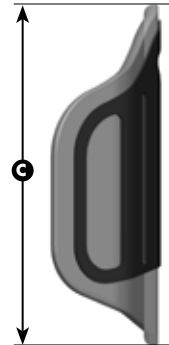

# Ride® Java® Back Tall Size Matrix

Ride Designs®

a branch of Aspen Seating, LLC

toll-free 866.781.1633

phone 303.781.1633

fax 303.781.1722

www.ridedesigns.com

Tall: Mid Scapulae

Tall Deep: Mid Scapulae

Item	Measurement Type
<b>A</b>	Overall Back Width
<b>B</b>	Width Inside Foam
<b>C</b>	Back Height
<b>D</b>	Back Depth

TALL							
		<b>A</b>	<b>B</b>	<b>C</b>	<b>D</b>		
Back Width	Fits Wheelchair Widths	Overall Back Width	Width (Inside Foam)	Back Height	Back Depth	Carrying Weight*	On-Chair Weight**
14" Tall	14"/ 36cm	14"/ 36cm	13"/ 33cm	15"/ 38cm	3"/ 8cm	2.8 lb / 1.3kg	4.6 lb / 2.1kg
15" Tall	14-16"/ 36-41cm	15"/ 38cm	13.5"/ 34cm	18"/ 46cm	3"/ 8cm	3.3 lb / 1.5kg	5.1 lb / 2.3kg
16" Tall	15-17"/ 38-43cm	16"/ 41cm	14.5"/ 37cm	18"/ 46cm	3"/ 8cm	3.6 lb / 1.6kg	5.4 lb / 2.4kg
17" Tall	16-18"/ 41-46cm	17"/ 43cm	15.5"/ 39cm	18"/ 46cm	3"/ 8cm	3.8 lb / 1.7kg	5.6 lb / 2.5kg
18" Tall	17-19"/ 43-48cm	18"/ 46cm	16.5"/ 42cm	18"/ 46cm	3"/ 8cm	4.0 lb / 1.8kg	5.8 lb / 2.6kg
19" Tall	18-20"/ 46-51cm	19"/ 48cm	17.5"/ 44cm	18"/ 46cm	3"/ 8cm	4.2 lb / 1.9kg	6.0 lb / 2.7kg
20" Tall	19-21"/ 48-53cm	20"/ 51cm	18.5"/ 47cm	18"/ 46cm	3"/ 8cm	4.4 lb / 2.0kg	6.2 lb / 2.8kg