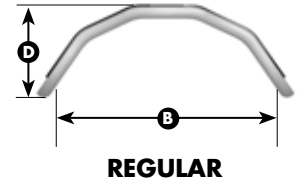

# Ride® Java® Back Regular Size Matrix

Item	Measurement Type
<b>A</b>	Overall Back Width
<b>B</b>	Width Inside Foam
<b>C</b>	Back Height
<b>D</b>	Back Depth

<b>REGULAR</b>		<b>A</b>	<b>B</b>	<b>C</b>	<b>D</b>		
Back Width	Fits Wheelchair Widths	Overall Back Width	Width (Inside Foam)	Back Height	Back Depth	Carrying Weight*	On-Chair Weight**
14" Regular	14"/ 36cm	14"/ 36cm	13"/ 33cm	12"/ 30cm	3"/ 8cm	2.2 lb / 1.0kg	4.0 lb / 1.8kg
15" Regular	14-16"/ 36-41cm	15"/ 38cm	13.5"/ 34cm	14"/ 36cm	3"/ 8cm	2.7 lb / 1.2kg	4.5 lb / 2.0kg
16" Regular	15-17"/ 38-43cm	16"/ 41cm	14.5"/ 37cm	14"/ 36cm	3"/ 8cm	3.0 lb / 1.4kg	4.8 lb / 2.2kg
17" Regular	16-18"/ 41-46cm	17"/ 43cm	15.5"/ 39cm	14"/ 36cm	3"/ 8cm	3.2 lb / 1.5kg	5.0 lb / 2.3kg
18" Regular	17-19"/ 43-48cm	18"/ 46cm	16.5"/ 42cm	14"/ 36cm	3"/ 8cm	3.4 lb / 1.5kg	5.2 lb / 2.4kg
19" Regular	18-20"/ 46-51cm	19"/ 48cm	17.5"/ 44cm	14"/ 36cm	3"/ 8cm	3.6 lb / 1.6kg	5.4 lb / 2.5kg
20" Regular	19-21"/ 48-53cm	20"/ 51cm	18.5"/ 47cm	14"/ 36cm	3"/ 8cm	3.8 lb / 1.7kg	5.6 lb / 2.5kg

<b>REGULAR DEEP</b>		<b>A</b>	<b>B</b>	<b>C</b>	<b>D</b>		
Back Width	Fits Wheelchair Widths	Overall Back Width	Width (Inside Foam)	Back Height	Back Depth	Carrying Weight*	On-Chair Weight**
14" Regular	14"/ 36cm	14"/ 36cm	13"/ 33cm	12"/ 30cm	6"/ 15cm	2.5 lb / 1.1kg	4.3 lb / 2.0kg
15" Regular	14-16"/ 36-41cm	15"/ 38cm	13.5"/ 34cm	14"/ 36cm	6"/ 15cm	3.0 lb / 1.4kg	4.8 lb / 2.2kg
16" Regular	15-17"/ 38-43cm	16"/ 41cm	14.5"/ 37cm	14"/ 36cm	6"/ 15cm	3.3 lb / 1.5kg	5.1 lb / 2.3kg
17" Regular	16-18"/ 41-46cm	17"/ 43cm	15.5"/ 39cm	14"/ 36cm	6"/ 15cm	3.5 lb / 1.6kg	5.3 lb / 2.4kg
18" Regular	17-19"/ 43-48cm	18"/ 46cm	16.5"/ 42cm	14"/ 36cm	6"/ 15cm	3.7 lb / 1.7kg	5.5 lb / 2.5kg
19" Regular	18-20"/ 46-51cm	19"/ 48cm	17.5"/ 44cm	14"/ 36cm	6"/ 15cm	3.9 lb / 1.8kg	5.7 lb / 2.6kg
20" Regular	19-21"/ 48-53cm	20"/ 51cm	18.5"/ 47cm	14"/ 36cm	6"/ 15cm	4.1 lb / 1.9kg	5.9 lb / 2.7kg