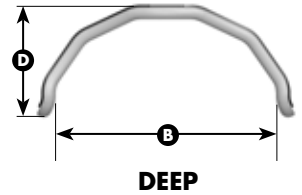

# Ride® Java® Back Regular Size Matrix

Item	Measurement Type
<b>A</b>	Overall Back Width
<b>B</b>	Width Inside Foam
<b>C</b>	Back Height
<b>D</b>	Back Depth

<b>REGULAR</b>		<b>A</b>	<b>B</b>	<b>C</b>	<b>D</b>		
Back Width	Fits Wheelchair Widths	Overall Back Width	Width (Inside Foam)	Back Height	Back Depth	Carrying Weight*	On-Chair Weight**
14" Regular	14"/ 36cm	14"/ 36cm	13"/ 33cm	12"/ 30cm	3"/ 8cm	2.2 lb / 1.0kg	4.0 lb / 1.8kg
15" Regular	14-16"/ 36-41cm	15"/ 38cm	13.5"/ 34cm	14"/ 36cm	3"/ 8cm	2.7 lb / 1.2kg	4.5 lb / 2.0kg
16" Regular	15-17"/ 38-43cm	16"/ 41cm	14.5"/ 37cm	14"/ 36cm	3"/ 8cm	3.0 lb / 1.4kg	4.8 lb / 2.2kg
17" Regular	16-18"/ 41-46cm	17"/ 43cm	15.5"/ 39cm	14"/ 36cm	3"/ 8cm	3.2 lb / 1.5kg	5.0 lb / 2.3kg
18" Regular	17-19"/ 43-48cm	18"/ 46cm	16.5"/ 42cm	14"/ 36cm	3"/ 8cm	3.4 lb / 1.5kg	5.2 lb / 2.4kg
19" Regular	18-20"/ 46-51cm	19"/ 48cm	17.5"/ 44cm	14"/ 36cm	3"/ 8cm	3.6 lb / 1.6kg	5.4 lb / 2.5kg
20" Regular	19-21"/ 48-53cm	20"/ 51cm	18.5"/ 47cm	14"/ 36cm	3"/ 8cm	3.8 lb / 1.7kg	5.6 lb / 2.5kg

<b>REGULAR DEEP</b>		<b>A</b>	<b>B</b>	<b>C</b>	<b>D</b>		
Back Width	Fits Wheelchair Widths	Overall Back Width	Width (Inside Foam)	Back Height	Back Depth	Carrying Weight*	On-Chair Weight**
14" Regular	14"/ 36cm	14"/ 36cm	13"/ 33cm	12"/ 30cm	6"/ 15cm	2.5 lb / 1.1kg	4.3 lb / 2.0kg
15" Regular	14-16"/ 36-41cm	15"/ 38cm	13.5"/ 34cm	14"/ 36cm	6"/ 15cm	3.0 lb / 1.4kg	4.8 lb / 2.2kg
16" Regular	15-17"/ 38-43cm	16"/ 41cm	14.5"/ 37cm	14"/ 36cm	6"/ 15cm	3.3 lb / 1.5kg	5.1 lb / 2.3kg
17" Regular	16-18"/ 41-46cm	17"/ 43cm	15.5"/ 39cm	14"/ 36cm	6"/ 15cm	3.5 lb / 1.6kg	5.3 lb / 2.4kg
18" Regular	17-19"/ 43-48cm	18"/ 46cm	16.5"/ 42cm	14"/ 36cm	6"/ 15cm	3.7 lb / 1.7kg	5.5 lb / 2.5kg
19" Regular	18-20"/ 46-51cm	19"/ 48cm	17.5"/ 44cm	14"/ 36cm	6"/ 15cm	3.9 lb / 1.8kg	5.7 lb / 2.6kg
20" Regular	19-21"/ 48-53cm	20"/ 51cm	18.5"/ 47cm	14"/ 36cm	6"/ 15cm	4.1 lb / 1.9kg	5.9 lb / 2.7kg