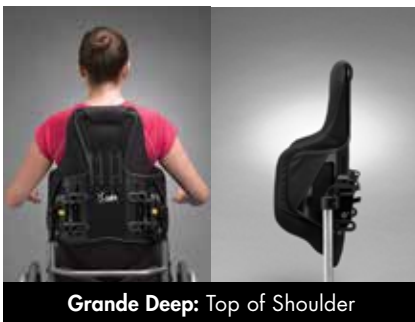

Ride Designs®
a branch of Aspen Seating, LLC

toll-free 866.781.1633
phone 303.781.1633
fax 303.781.1722
www.ridedesigns.com

Ride® Java® Back Grande Size Matrix

Item	Measurement Type
A	Overall Back Width
B	Width Inside Foam
C	Back Height
D	Back Depth

GRANDE REGULAR		A	B	C	D	Carrying Weight*	On-Chair Weight**
Back Width	Fits Wheelchair Widths	Overall Back Width	Width (Inside Foam)	Back Height	Back Depth		
14" Grande	14"/ 36cm	14"/ 36cm	13"/ 33cm	19"/ 48cm	3"/ 8cm	3.0 lb / 1.4kg	4.8 lb / 2.2kg
15" Grande	14-16"/ 36-41cm	15"/ 38cm	13.5"/ 34cm	22"/ 56cm	3"/ 8cm	4.4 lb / 2.0kg	6.2 lb / 2.8kg
16" Grande	15-17"/ 38-43cm	16"/ 41cm	14.5"/ 37cm	22"/ 56cm	3"/ 8cm	4.8 lb / 2.2kg	6.6 lb / 3.0kg
17" Grande	16-18"/ 41-46cm	17"/ 43cm	15.5"/ 39cm	22"/ 56cm	3"/ 8cm	5.0 lb / 2.3kg	6.8 lb / 3.1kg
18" Grande	17-19"/ 43-48cm	18"/ 46cm	16.5"/ 42cm	22"/ 56cm	3"/ 8cm	5.2 lb / 2.4kg	7.0 lb / 3.2kg
19" Grande	18-20"/ 46-51cm	19"/ 48cm	17.5"/ 44cm	22"/ 56cm	3"/ 8cm	5.4 lb / 2.5kg	7.2 lb / 3.3kg
20" Grande	19-21"/ 48-53cm	20"/ 51cm	18.5"/ 47cm	22"/ 56cm	3"/ 8cm	5.6 lb / 2.5kg	7.4 lb / 3.4kg

GRANDE DEEP		A	B	C	D	Carrying Weight*	On-Chair Weight**
Back Width	Fits Wheelchair Widths	Overall Back Width	Width (Inside Foam)	Back Height	Back Depth		
14" Grande	14"/ 36cm	14"/ 36cm	13"/ 33cm	19"/ 48cm	6"/ 15cm	3.3 lb / 1.5kg	5.1 lb / 2.3kg
15" Grande	14-16"/ 36-41cm	15"/ 38cm	13.5"/ 34cm	22"/ 56cm	6"/ 15cm	4.8 lb / 2.2kg	5.6 lb / 2.5kg
16" Grande	15-17"/ 38-43cm	16"/ 41cm	14.5"/ 37cm	22"/ 56cm	6"/ 15cm	5.2 lb / 2.4kg	7.0 lb / 3.2kg
17" Grande	16-18"/ 41-46cm	17"/ 43cm	15.5"/ 39cm	22"/ 56cm	6"/ 15cm	5.4 lb / 2.5kg	7.2 lb / 3.3kg
18" Grande	17-19"/ 43-48cm	18"/ 46cm	16.5"/ 42cm	22"/ 56cm	6"/ 15cm	5.6 lb / 2.5kg	7.4 lb / 3.4kg
19" Grande	18-20"/ 46-51cm	19"/ 48cm	17.5"/ 44cm	22"/ 56cm	6"/ 15cm	5.8 lb / 2.6kg	7.6 lb / 3.4kg
20" Grande	19-21"/ 48-53cm	20"/ 51cm	18.5"/ 47cm	22"/ 56cm	6"/ 15cm	6.0 lb / 2.7kg	7.8 lb / 3.5kg

Specifications are subject to change. * Java Back, less mounting hardware, ** Java Back, complete with hardware.