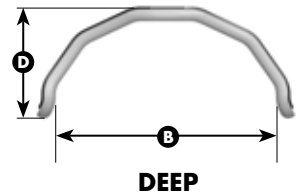

Specifications are subject to change. \* Java Back, less mounting hardware, \*\* Java Back, complete with hardware.

# Ride® Java® Back Tall Size Matrix

Ride Designs®

a branch of Aspen Seating, LLC

toll-free 866.781.1633

phone 303.781.1633

fax 303.781.1722

www.ridedesigns.com

Tall: Mid Scapulae

Tall Deep: Mid Scapulae

Item	Measurement Type
<b>A</b>	Overall Back Width
<b>B</b>	Width Inside Foam
<b>C</b>	Back Height
<b>D</b>	Back Depth

TALL							
		<b>A</b>	<b>B</b>	<b>C</b>	<b>D</b>		
Back Width	Fits Wheelchair Widths	Overall Back Width	Width (Inside Foam)	Back Height	Back Depth	Carrying Weight*	On-Chair Weight**
14" Tall	14"/ 36cm	14"/ 36cm	13"/ 33cm	15"/ 38cm	3"/ 8cm	2.8 lb / 1.3kg	4.6 lb / 2.1kg
15" Tall	14-16"/ 36-41cm	15"/ 38cm	13.5"/ 34cm	18"/ 46cm	3"/ 8cm	3.3 lb / 1.5kg	5.1 lb / 2.3kg
16" Tall	15-17"/ 38-43cm	16"/ 41cm	14.5"/ 37cm	18"/ 46cm	3"/ 8cm	3.6 lb / 1.6kg	5.4 lb / 2.4kg
17" Tall	16-18"/ 41-46cm	17"/ 43cm	15.5"/ 39cm	18"/ 46cm	3"/ 8cm	3.8 lb / 1.7kg	5.6 lb / 2.5kg
18" Tall	17-19"/ 43-48cm	18"/ 46cm	16.5"/ 42cm	18"/ 46cm	3"/ 8cm	4.0 lb / 1.8kg	5.8 lb / 2.6kg
19" Tall	18-20"/ 46-51cm	19"/ 48cm	17.5"/ 44cm	18"/ 46cm	3"/ 8cm	4.2 lb / 1.9kg	6.0 lb / 2.7kg
20" Tall	19-21"/ 48-53cm	20"/ 51cm	18.5"/ 47cm	18"/ 46cm	3"/ 8cm	4.4 lb / 2.0kg	6.2 lb / 2.8kg